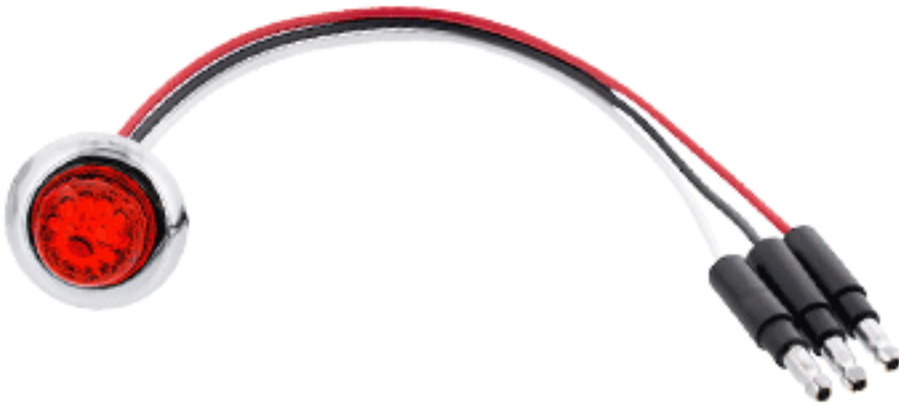

# NUEVO PRODUCTO

BM0723

35843

**CUBIERTA CROMADA PARA INTERRUPTOR DE PUERTA  
CON VENTANAS ELÉCTRICAS PARA FREIGHTLINER  
CASCADIA LADO PASAJERO.**

**EN STOCK**

**\$8.89 USD**

34848

**MINI LUZ DE SANDÍA DE 4 LED DE DOBLE FUNCIÓN  
(SEPARACIÓN/MARCADOR) - LED ROJO/LENTE ROJA**

**EN STOCK**

**\$9.66 USD**

41101

**VENTILACIÓN DE PLASTICO CROMADO  
CHOFER PARA PETERBILT**

**SOBRE PEDIDO**

**\$3.61 USD**

41138

**BISEL PARA CHAPA INTERIOR DE PUERTA  
KENWORTH CROMADO.**